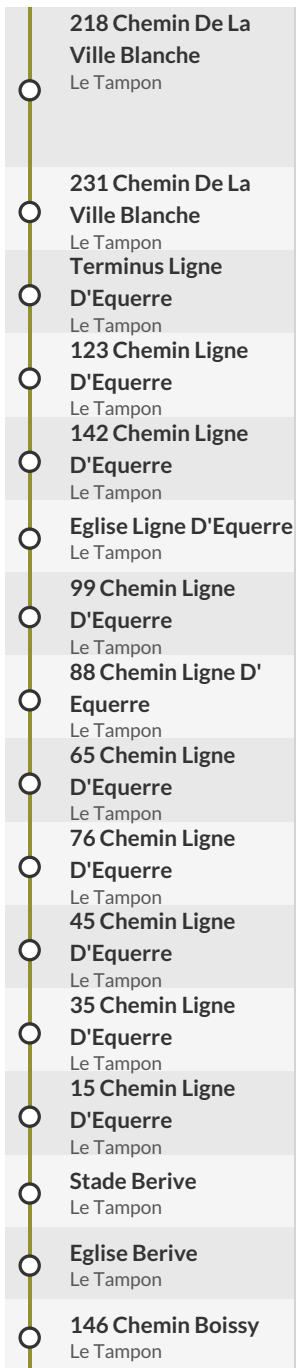

T05B

CARSUD

Direction: 2600

Grille horaire

	Eglise Berive Le Tampon
	Stade Berive Le Tampon
	Chemin De La Ligne D'Equerre Le Tampon
	Piton Terre Rouge Le Tampon
	Début Chemin Ville Banche Le Tampon
	36 Chemin De La Ville Blanche Le Tampon
	65 Chemin De La Ville Blanche Le Tampon
	88 Chemin De La Ville blanche Le Tampon
	112 Chemin De La Ville Blanche Le Tampon
	126 Chemin De La Ville Blanche Le Tampon
	156 Chemin De La Ville Blanche Le Tampon
	175 Chemin De La Ville Blanche Le Tampon
	192 Chemin De La Ville Blanche Le Tampon

120 Chemin Boissy Le Tampon
106 Chemin Boissy Le Tampon
64 Chemin Boissy Le Tampon
26 Chemin Boissy Le Tampon
9 Chemin Boissy Le Tampon
Boissy Les Hauts Le Tampon
Boissy Les Hauts Le Tampon
9 Chemin Boissy Le Tampon
26 Chemin Boissy Le Tampon
64 Chemin Boissy Le Tampon
106 Chemin Boissy Le Tampon
120 Chemin Boissy Le Tampon
146 Chemin Boissy Le Tampon
Eglise Berive Le Tampon